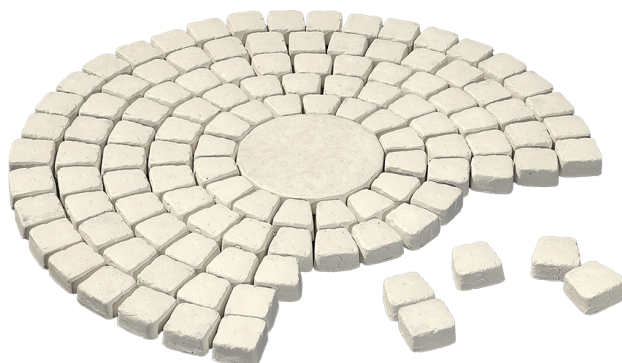

PRO RESO
Produits Préfabriqués du Sud-Ouest

Descriptif produit

Désignation	Rosace Pavés/4 Paille
Famille	<ul style="list-style-type: none">• simple• Pavés et Cheminement
Marque	Ceralit
Code Article	229
Couleur	Paille
Longueur	mm
Largeur	mm
Epaisseur	40 mm
Norme	